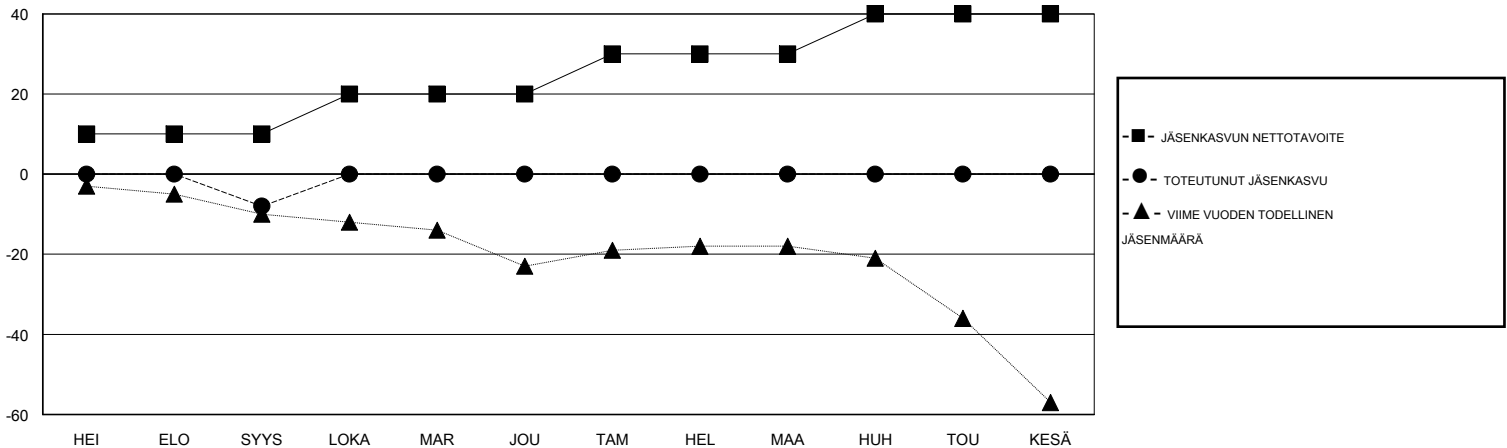

MONTHLY MEMBERSHIP PROGRESS REPORT

District 107 B

Results as of: 9/30/2019

GMT:

SIJAINTI FINLAND

GMT VAALIPIIRI

Klubit				jäsenä			
TULOKSET 2019-2020				TULOKSET 2019-2020			
NELJÄNNES	UUDEN KLUBIN TAVOITE	UUDET KLUBIT	LOPETETUT KLUBIT	NELJÄNNES	JÄSENKASVUN NETTOTAVOITE	TOTEUTUNUT JÄSENKASVU	POISTETUT JÄSENET (mukaan lukien siirrot)
HEI/ELO/SYYS	0	0	0	HEI/ELO/SYYS	10	1	8
LOKA/MAR/JOU	1	0	0	LOKA/MAR/JOU	10	0	0
TAM/HEL/MAA	0	0	0	TAM/HEL/MAA	10	0	0
HUH/TOU/KESÄ	0	0	0	HUH/TOU/KESÄ	10	0	0

TAVOITTEET JA UUDET KLUBIT, KUMULATIIVINEN

TAVOITTEET JA JÄSENET, KUMULATIIVINEN

LAKKAUTETUT KLUBIT: 0

0 CLUBS OF 47 LISÄNNYT YHDEN TAI USEAMMAN UUTTA JÄSENTÄ

SUKUPUOLIJAKAUMA

MIES 783 (78.22%)
NAINEN 218 (21.78%)