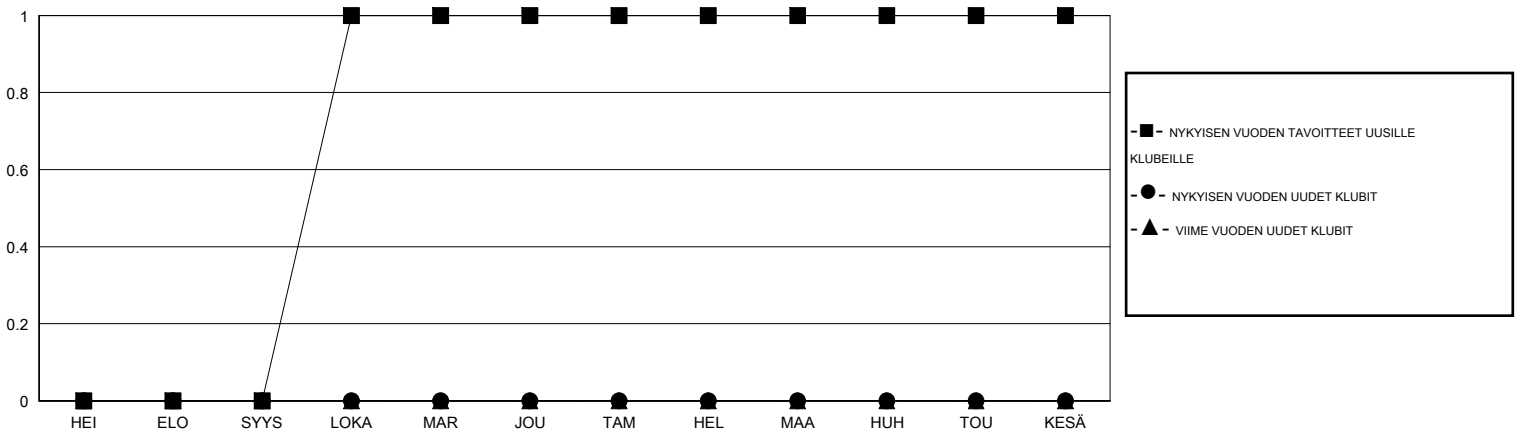

MONTHLY MEMBERSHIP PROGRESS REPORT

District 107 B

Results as of: 9/30/2019

GMT:

SIJAINTI FINLAND

GMT VAALIPIIRI

Klubit				jäsenä			
TULOKSET 2019-2020				TULOKSET 2019-2020			
NELJÄNNES	UUDEN KLUBIN TAVOITE	UUDET KLUBIT	LOPETETUT KLUBIT	NELJÄNNES	JÄSENKASVUN NETTOTAVOITE	TOTEUTUNUT JÄSENKASVU	POISTETUT JÄSENET (mukaan lukien siirrot)
HEI/ELO/SYYS	0	0	0	HEI/ELO/SYYS	10	1	8
LOKA/MAR/JOU	1	0	0	LOKA/MAR/JOU	10	0	0
TAM/HEL/MAA	0	0	0	TAM/HEL/MAA	10	0	0
HUH/TOU/KESÄ	0	0	0	HUH/TOU/KESÄ	10	0	0

TAVOITTEET JA UUDET KLUBIT, KUMULATIIVINEN

TAVOITTEET JA JÄSENET, KUMULATIIVINEN

LAKKAUTETUT KLUBIT: 0

0 CLUBS OF 47 LISÄNNYT YHDEN TAI USEAMMAN UUTTA JÄSENTÄ

SUKUPUOLIJAKAUMA

MIES 783 (78.22%)
NAINEN 218 (21.78%)